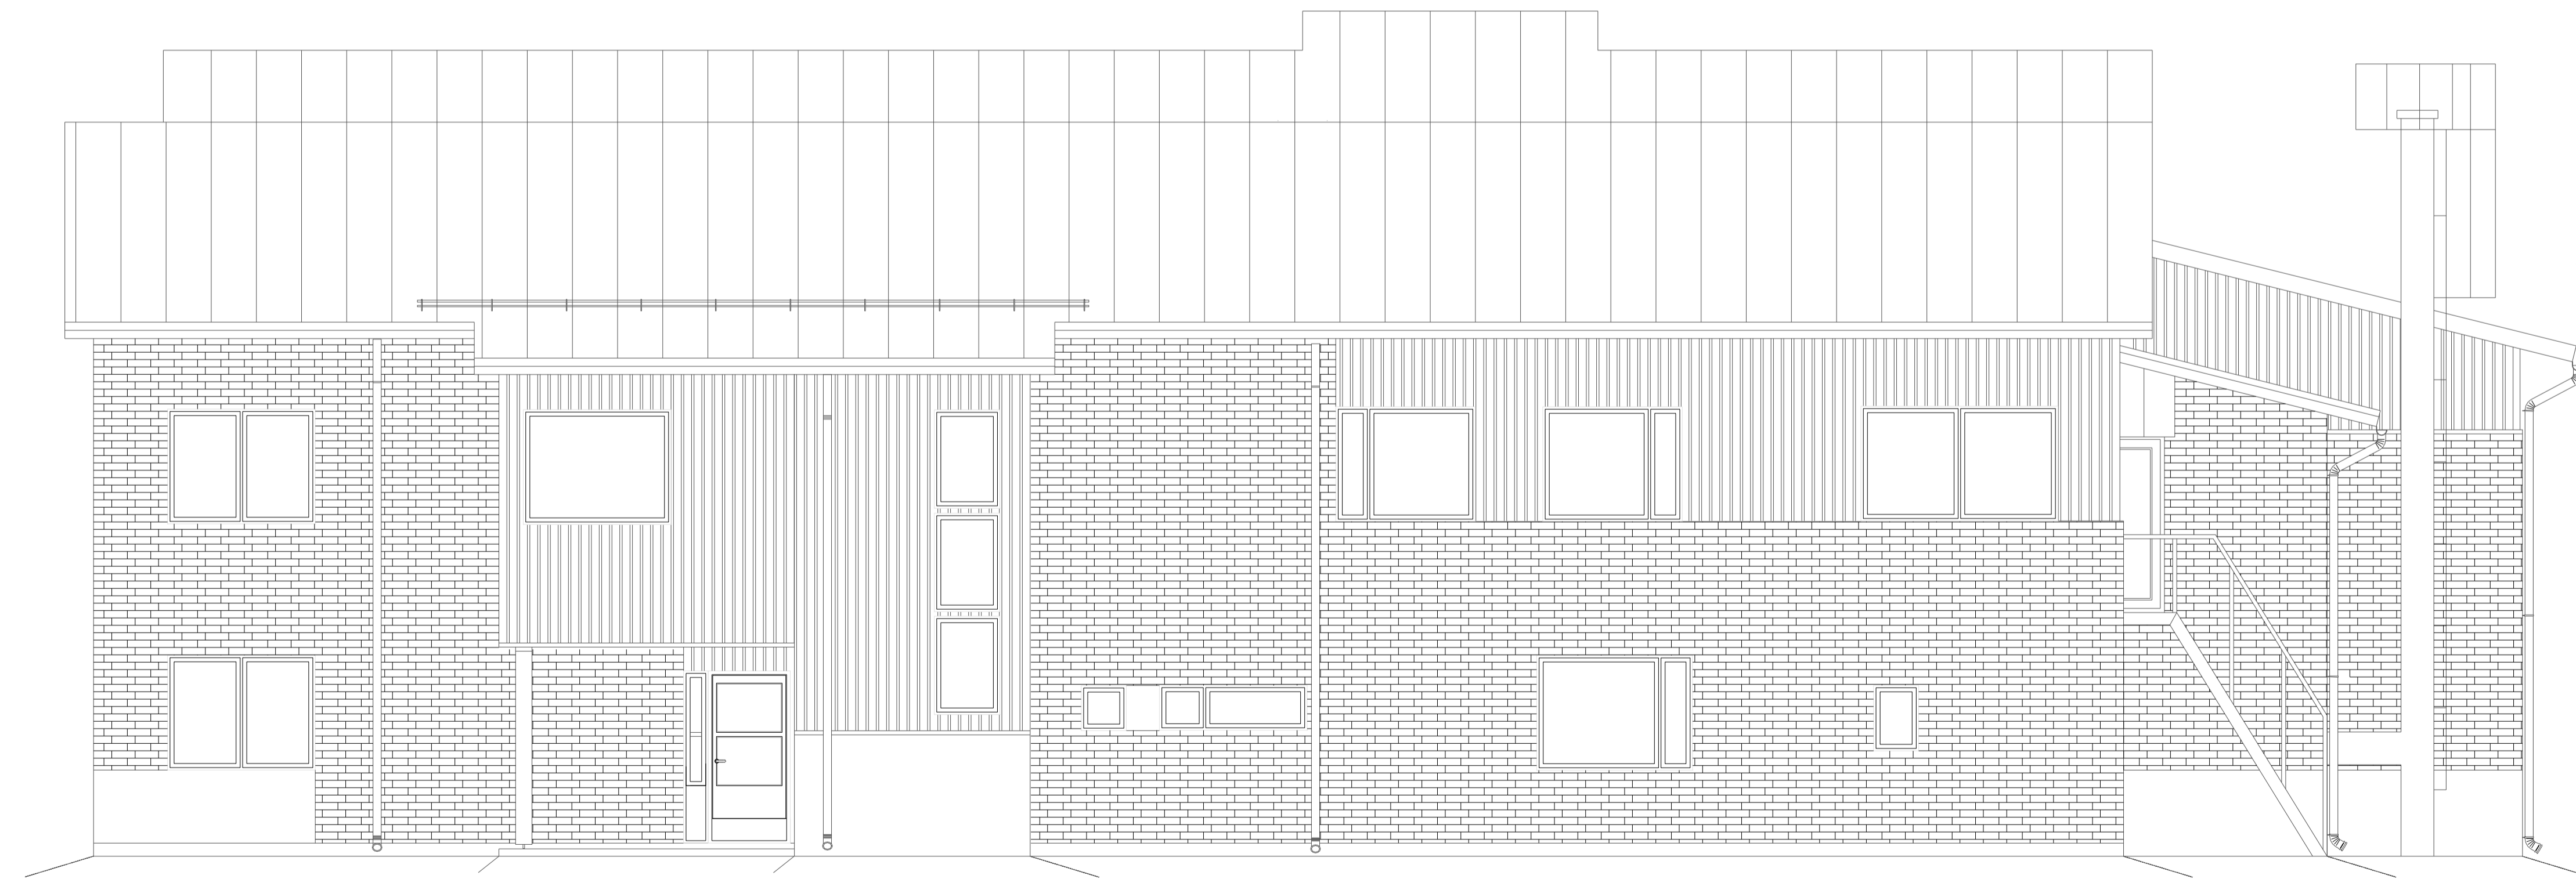

JULKISIVU POHJOISEEN

JULKISIVU ETELÄÄN

TUNN. LUKUM. MUUTOS			NIMIM. PVM	
Kaupunginosa	Kartteli/tila	Tontti/nro	Viranomaisten merkintäjä	
HONKIMÄKI	1406	1	Piirustusta.ji	Juoks.no
Rakennustoimenpide	LAAJENNUS		ARK	
Rakennuskohde	LAPUAN KAUPUNKI KALUSTOHALLI		Piirustuksen sisältö	Mittakaavat
			JULKISIVUT	1:100
			Suunnitteluala, työnumero ja piirustuksen numero Muutos	
			ARK	324/1
Päiväys, suunnittelija, nimen selvennys ja koulutus	Yhteyshenkilö		Tiedosto	
16.1.2024	JARMO KIVIKANGAS rak.ins	Jarmo Kivikangas		